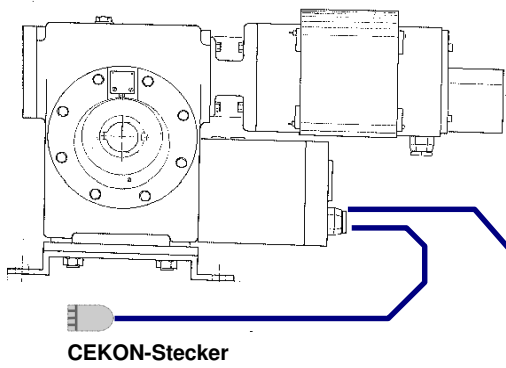

400 V Aufsteckantrieb

Zuleitung 400V/16A bauseits

„Schaltkasten“
-Wendeschütz AS 1.3-

Auftragsbezogene Daten :

Bauvorhaben :

unsere Auftr.-Nr.:

Die angekreuzten Elemente sind im Lieferumfang enthalten. Diese Kabel sind bauseits zu verlegen.

Kabelverlegungsplan

Industrie – Rolltor 400 V in Totmann - Schaltung

Zeichnungsnummer :
ZB - 712 - b

Stand : April 2003