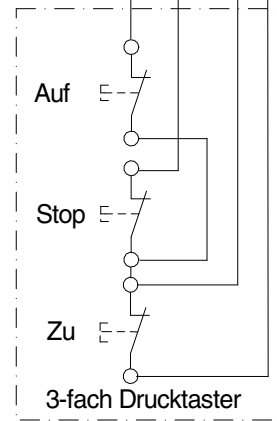

Steuerung CS 300T

1
2
3
4
5
6
7
8
X5

10
9
8
7
6
5
4
3
2
1
X4

B1
B2
U
V
W
X2

10
9
8
7
6
5
4
3
2
1
X3

N
L3
L2
L1
X1

 TORANLAGEN Carl-Benz-Str. 7 77731 Willstätt				Maßstab: ohne	
				Werkstoff:	
				Bezeichnung:	
				Steuerung CS 300 T	
				Zeichnungs-Nr.	UE - 275
				gez.: 06.05.10	
Ind.	Änderung	Datum	Name	Artikel Nr.:	Blatt 1 / 1
					Thom